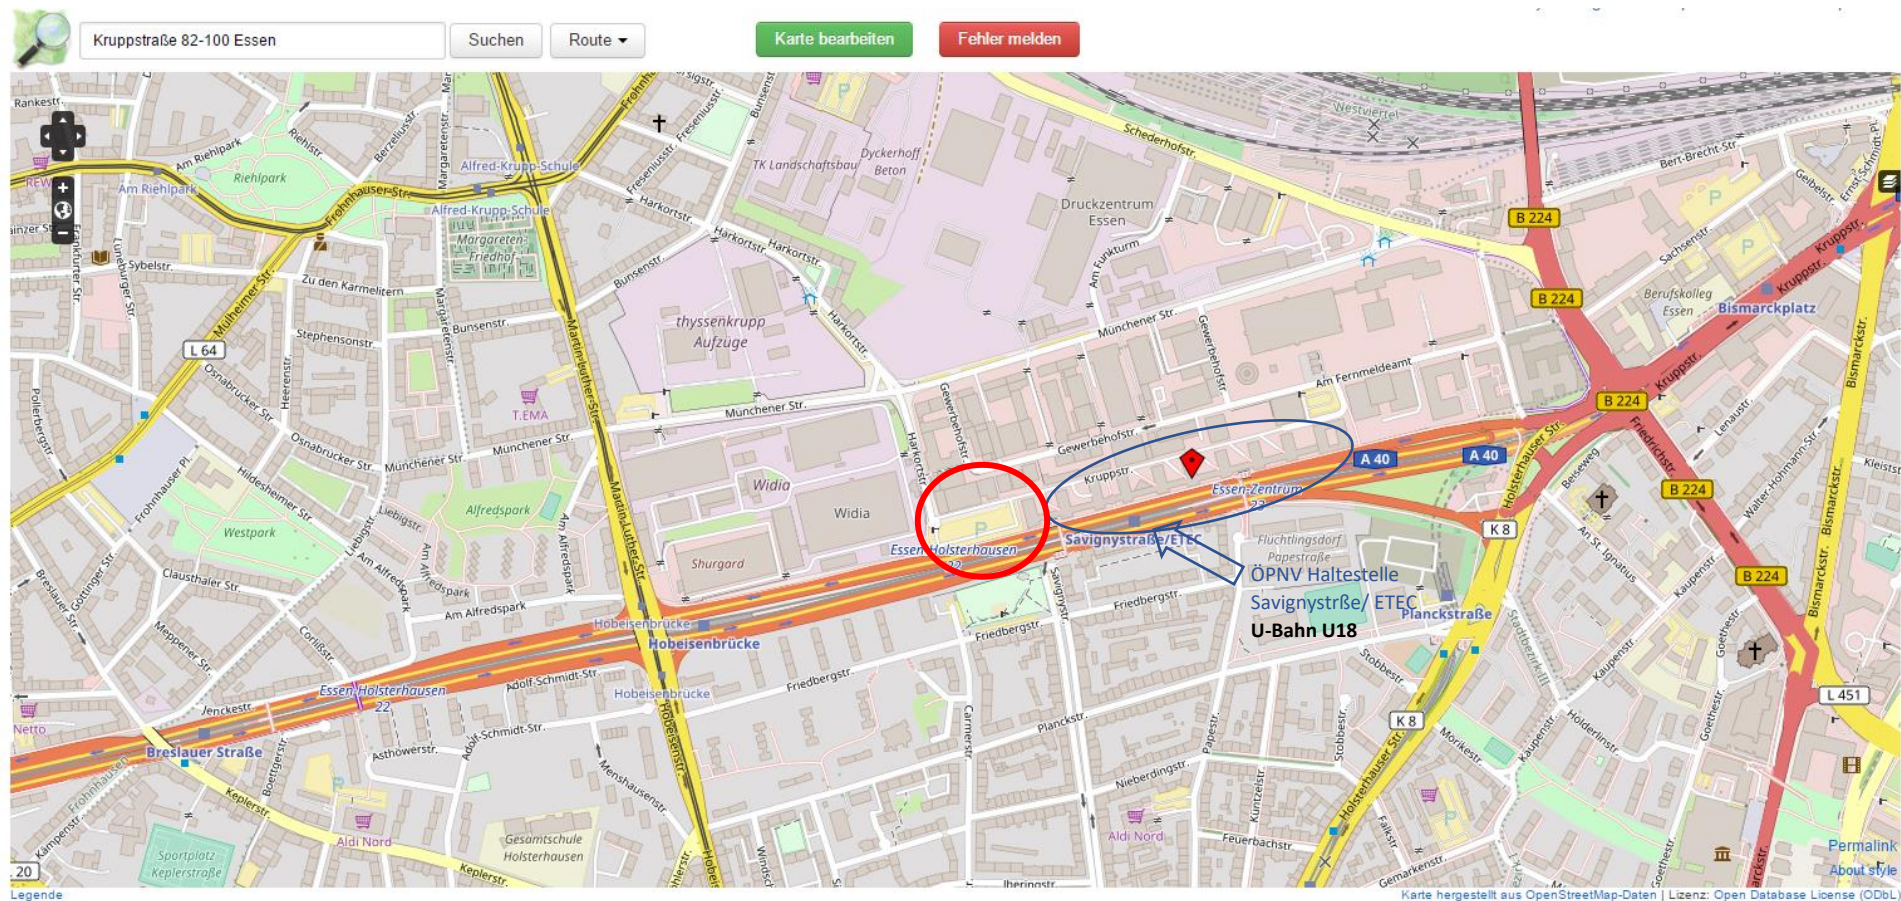

## Ihr Weg zur Akademie KoBiCo®

**Mit dem Öffentlichen Nahverkehr** erreichen Sie das ETEC-Gelände bequem mit der U-Bahn-Linie U18 vom Essen Hauptbahnhof oder auch aus Mülheim. Die Haltestelle heißt Savignystraße / ETEC.

**Per PKW** fahren Sie über die Münchener Straße in die Harkortstraße und suchen sich einen Parkplatz. Dort kommen Sie hin, indem Sie von der Autobahn A40 die Ausfahrt 22 (Holsterhausen) nehmen, von der A52 Ausfahrt Nr. 28 – Essen-Rüttenscheid, dann die B224 Richtung Essen Zentrum folgen. Der obige Parkplatz (roter Kreis) ist kostenpflichtig für 2 EUR pro Tag.