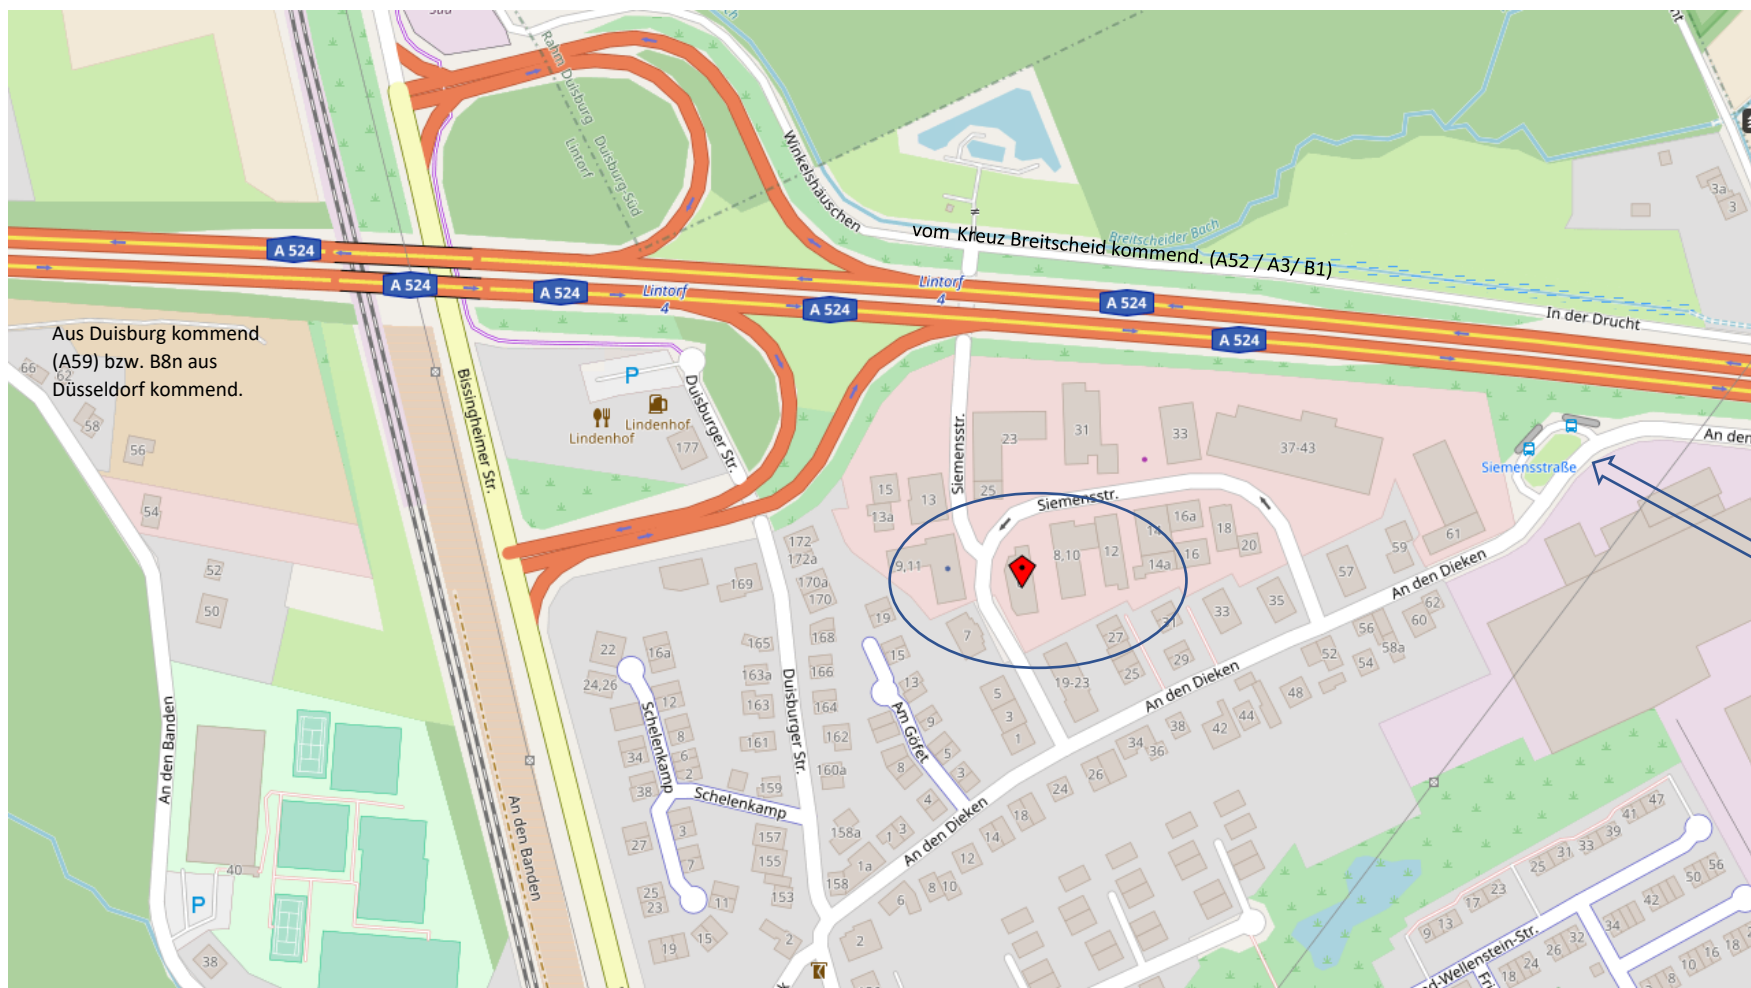

## Ihr Weg zur Akademie KoBiCo®

ÖPNV Haltestelle  
Siemensstraße  
Buslinien SB55 / 755

**Mit dem öffentlichen Nahverkehr** erreichen Sie uns per Buslinie 755 bzw. SB55 aus Mülheim a.d.R., Ratingen und Düsseldorf über die Endhaltestelle Siemensstraße. Fußweg zur Akademie KoBiCo ca. 5 Minuten. Mit dem Bus aus Düsseldorf Angermund – Linie 751 oder von der SBahn S6 aus Hösel fahren Sie bis zur Haltestelle „Am Schließkoth“ und dann zu Fuß entsprechend ab Kreisverkehr.

**Per PKW** erreichen Sie uns über die A545 – Ausfahrt Nr. 4 „Lintorf“ links abbiegen, bis zum Kreisverkehr. Im Kreisverkehr die DRITTE Ausfahrt nehmen und an der Ampelkreuzung LINKS abbiegen. Dann die zweite Straße abbiegen in die Straße „An den Dieken“. Dort geradeaus und die DRITTE Möglichkeit nach links abbiegen in die „Siemensstraße“. Die finden die Akademie KoBiCo® im Haus Nr. 6 auf der linken Seite. VORHER, gegenüber vom Busunternehmen Wega-Reisen finden Sie einige KoBiCo®-Parkplätze. Darüber hinaus nutzen Sie bitte einen der Parkplätze auf der Siemensstraße oder in einer Nebenstraße.