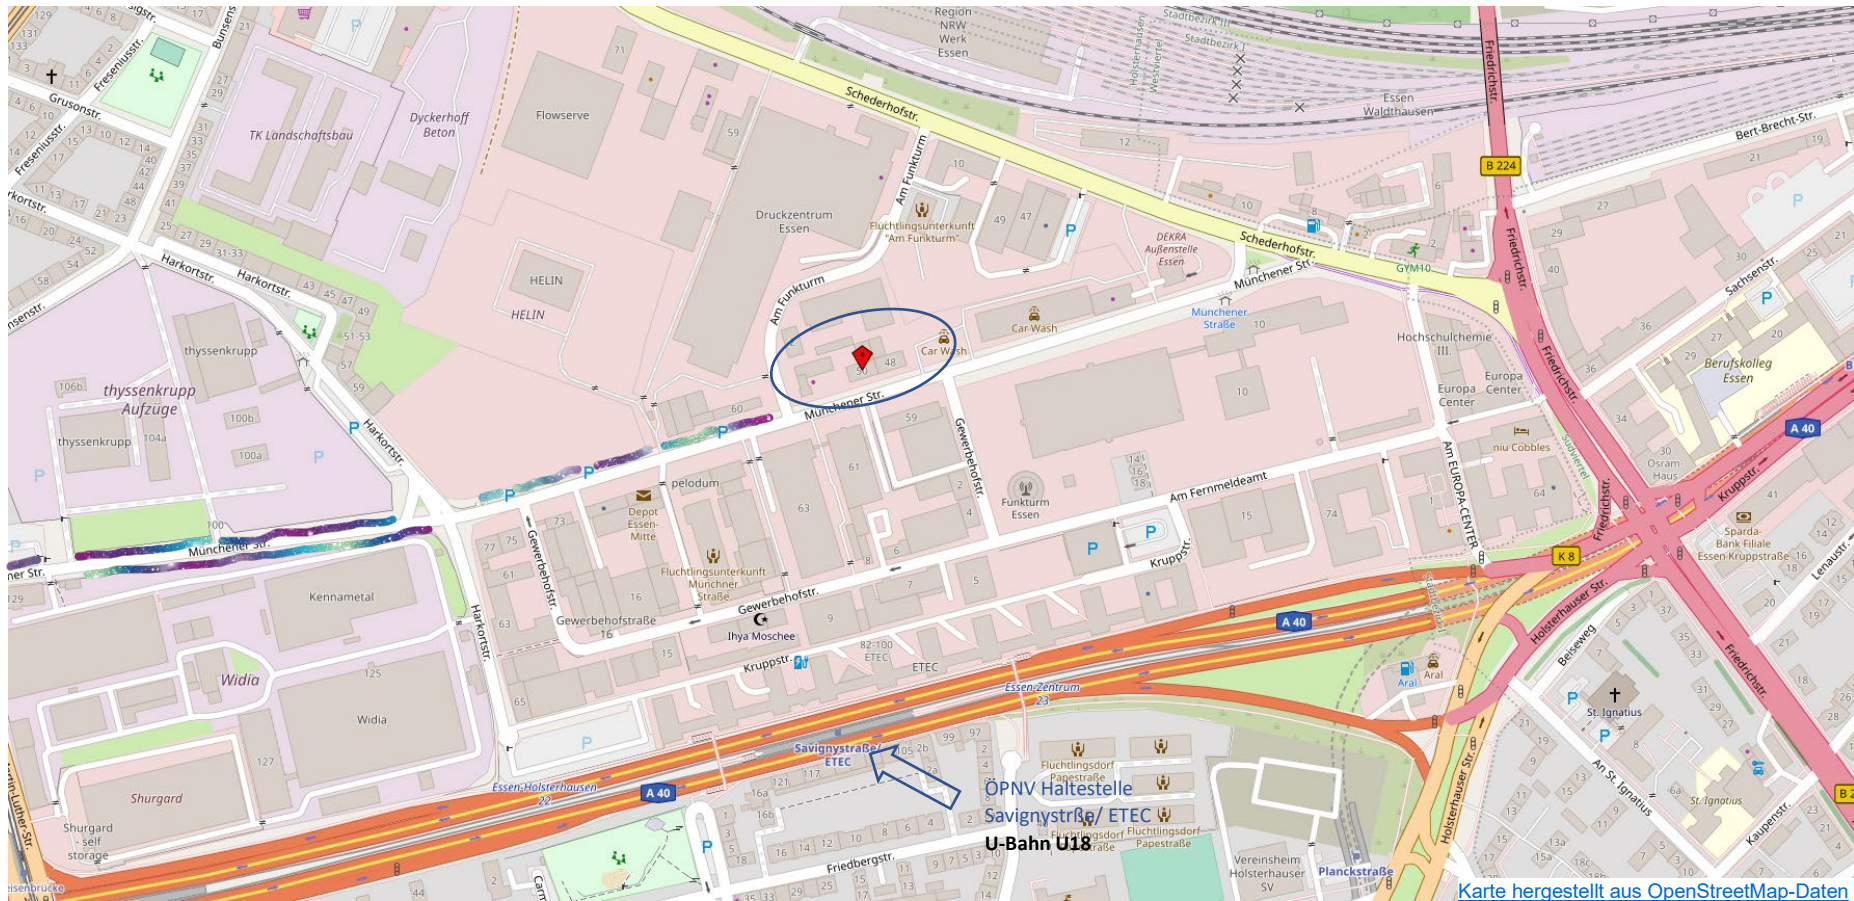

## Ihr Weg zur Akademie KoBiCo®

**Mit dem Öffentlichen Nahverkehr** erreichen Sie uns bequem mit der U-Bahn-Linie U18 vom Essen Hauptbahnhof oder auch aus Mülheim. Die Haltestelle heißt Savignystraße / ETEC ... und gehen dann im Grunde „nur“ die Straße runter.

**Per PKW** fahren Sie über die Münchener Straße und suchen sich einen Parkplatz.

Dort kommen Sie hin, indem Sie von der Autobahn A40 die Ausfahrt 22 (Holsterhausen) nehmen, von der A52 Ausfahrt Nr. 28 – Essen-Rüttenscheid, dann die B224 Richtung Essen Zentrum folgen. Am Straßenrand finden Sie ausreichende Parkplatzangebote, ein kleiner Spaziergang macht frisch für's lernen 😊. Häufig freie Parkmöglichkeiten haben wir markiert: 